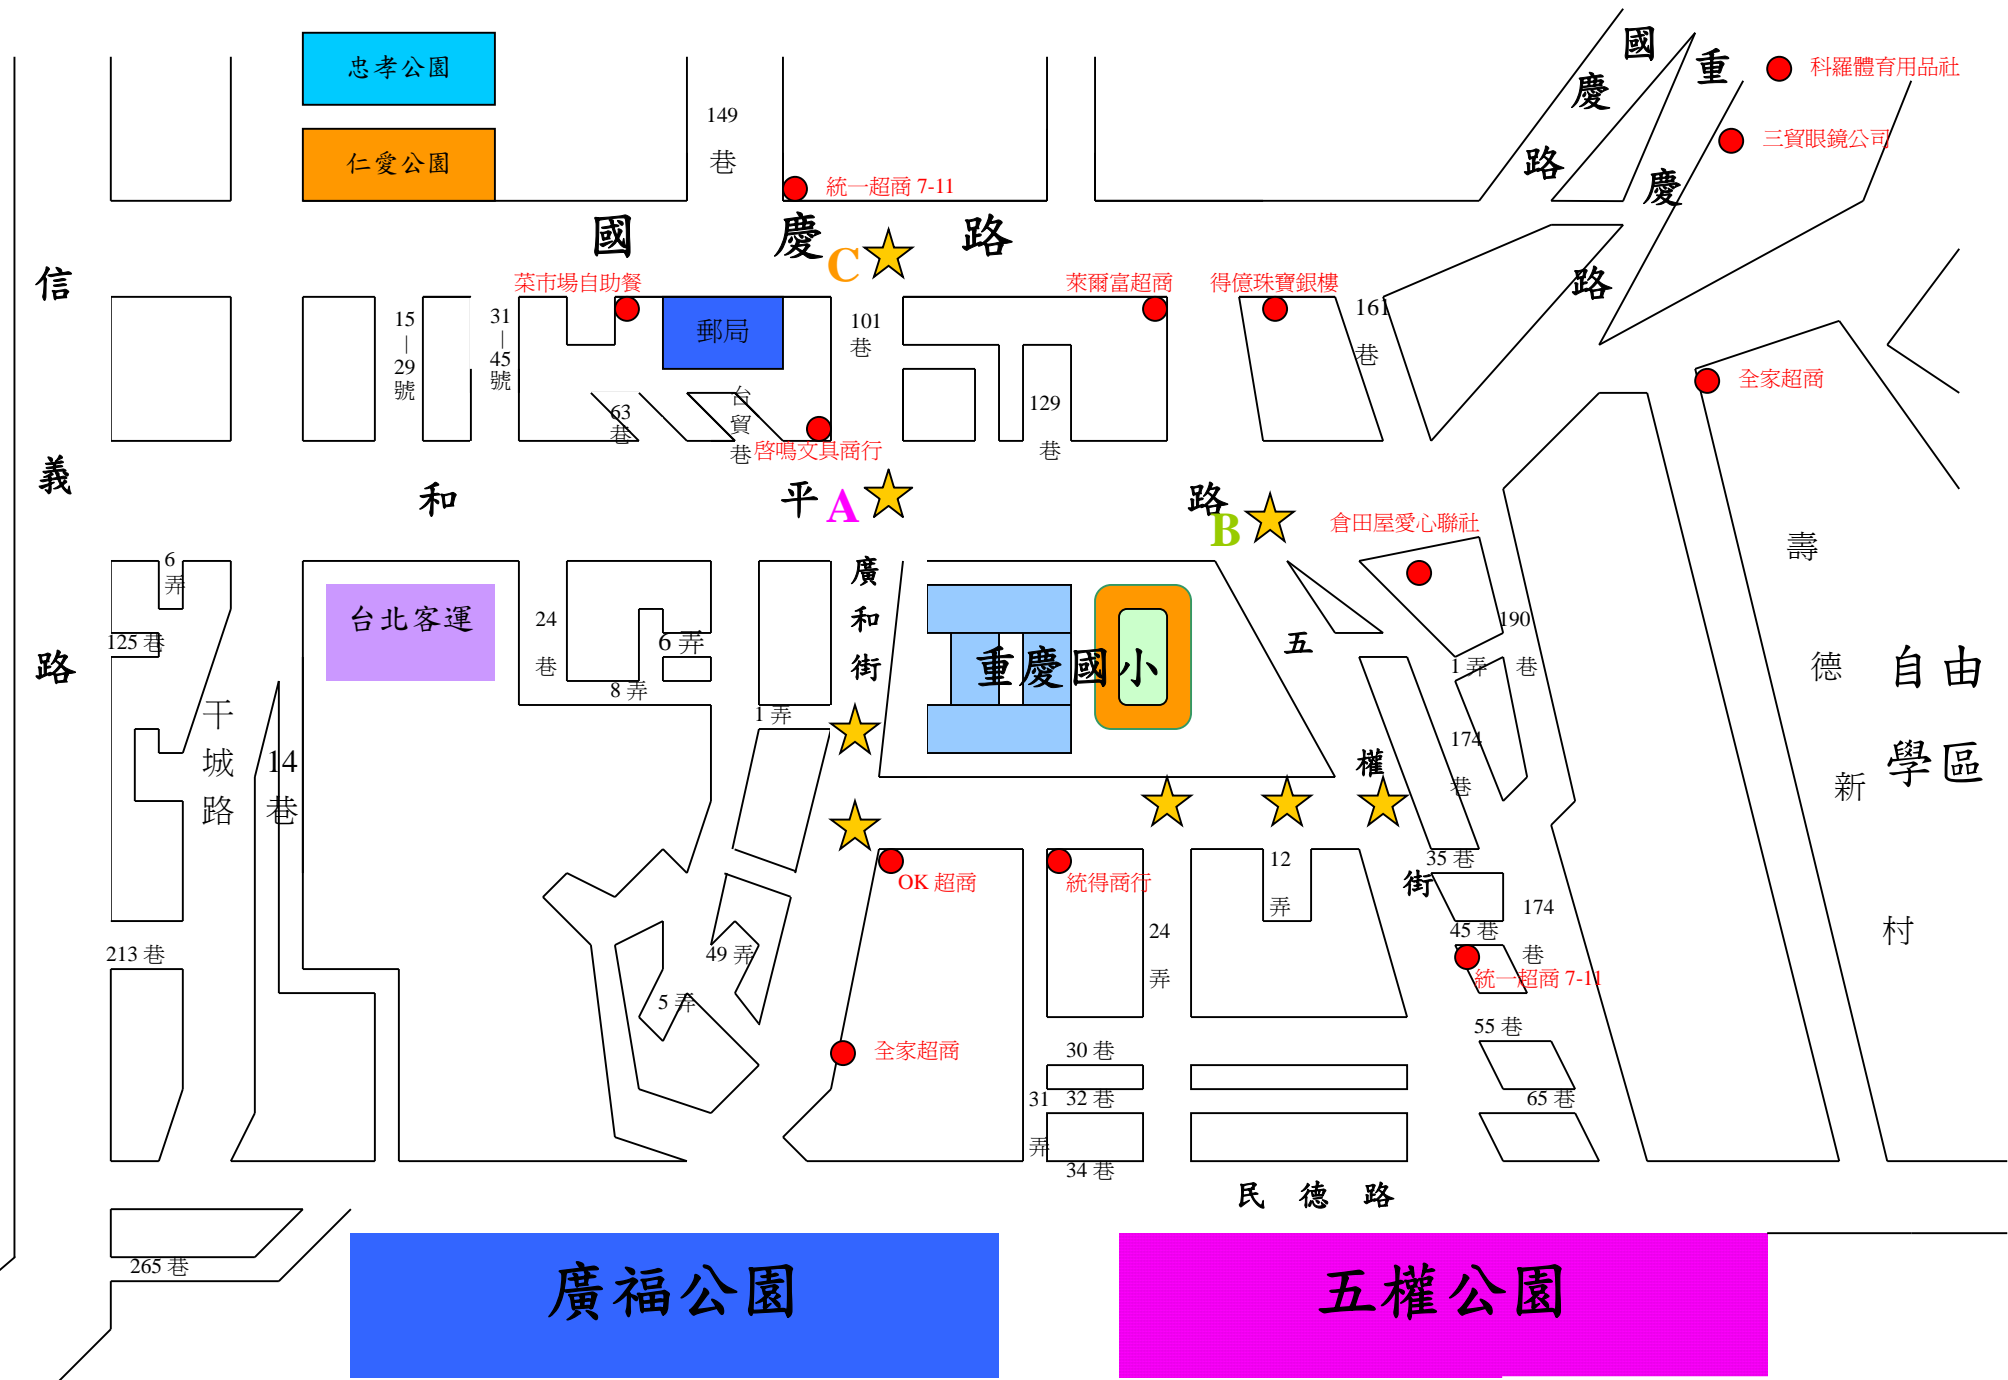

臺北縣板橋市重慶國小安全走廊暨導護商店分佈一覽表

- A 路口：啟鳴商店旁（和平路、廣和街交叉口）
- B 路口：水果攤旁（和平路、五權街交叉口）
- C 路口：國慶郵局旁（國慶路、廣和街交叉口）

●：代表本校導護商店

●代表愛心導護商店所在的位置。在上、下學途中，小朋友若遇到危險緊急狀況，可向愛心商店的叔叔、阿姨們請求協助。

★代表導護崗哨。該路口有導護老師或志工維護安全，小朋友上、下學沿此路口通行。

安全通報電話
 重慶國小學務處：2956-5592 轉 211、212
 學生請假專線：2955-7927
 板橋分局：2968-1800
 信義派出所：2959-2317
 板橋消防隊：2955-4614